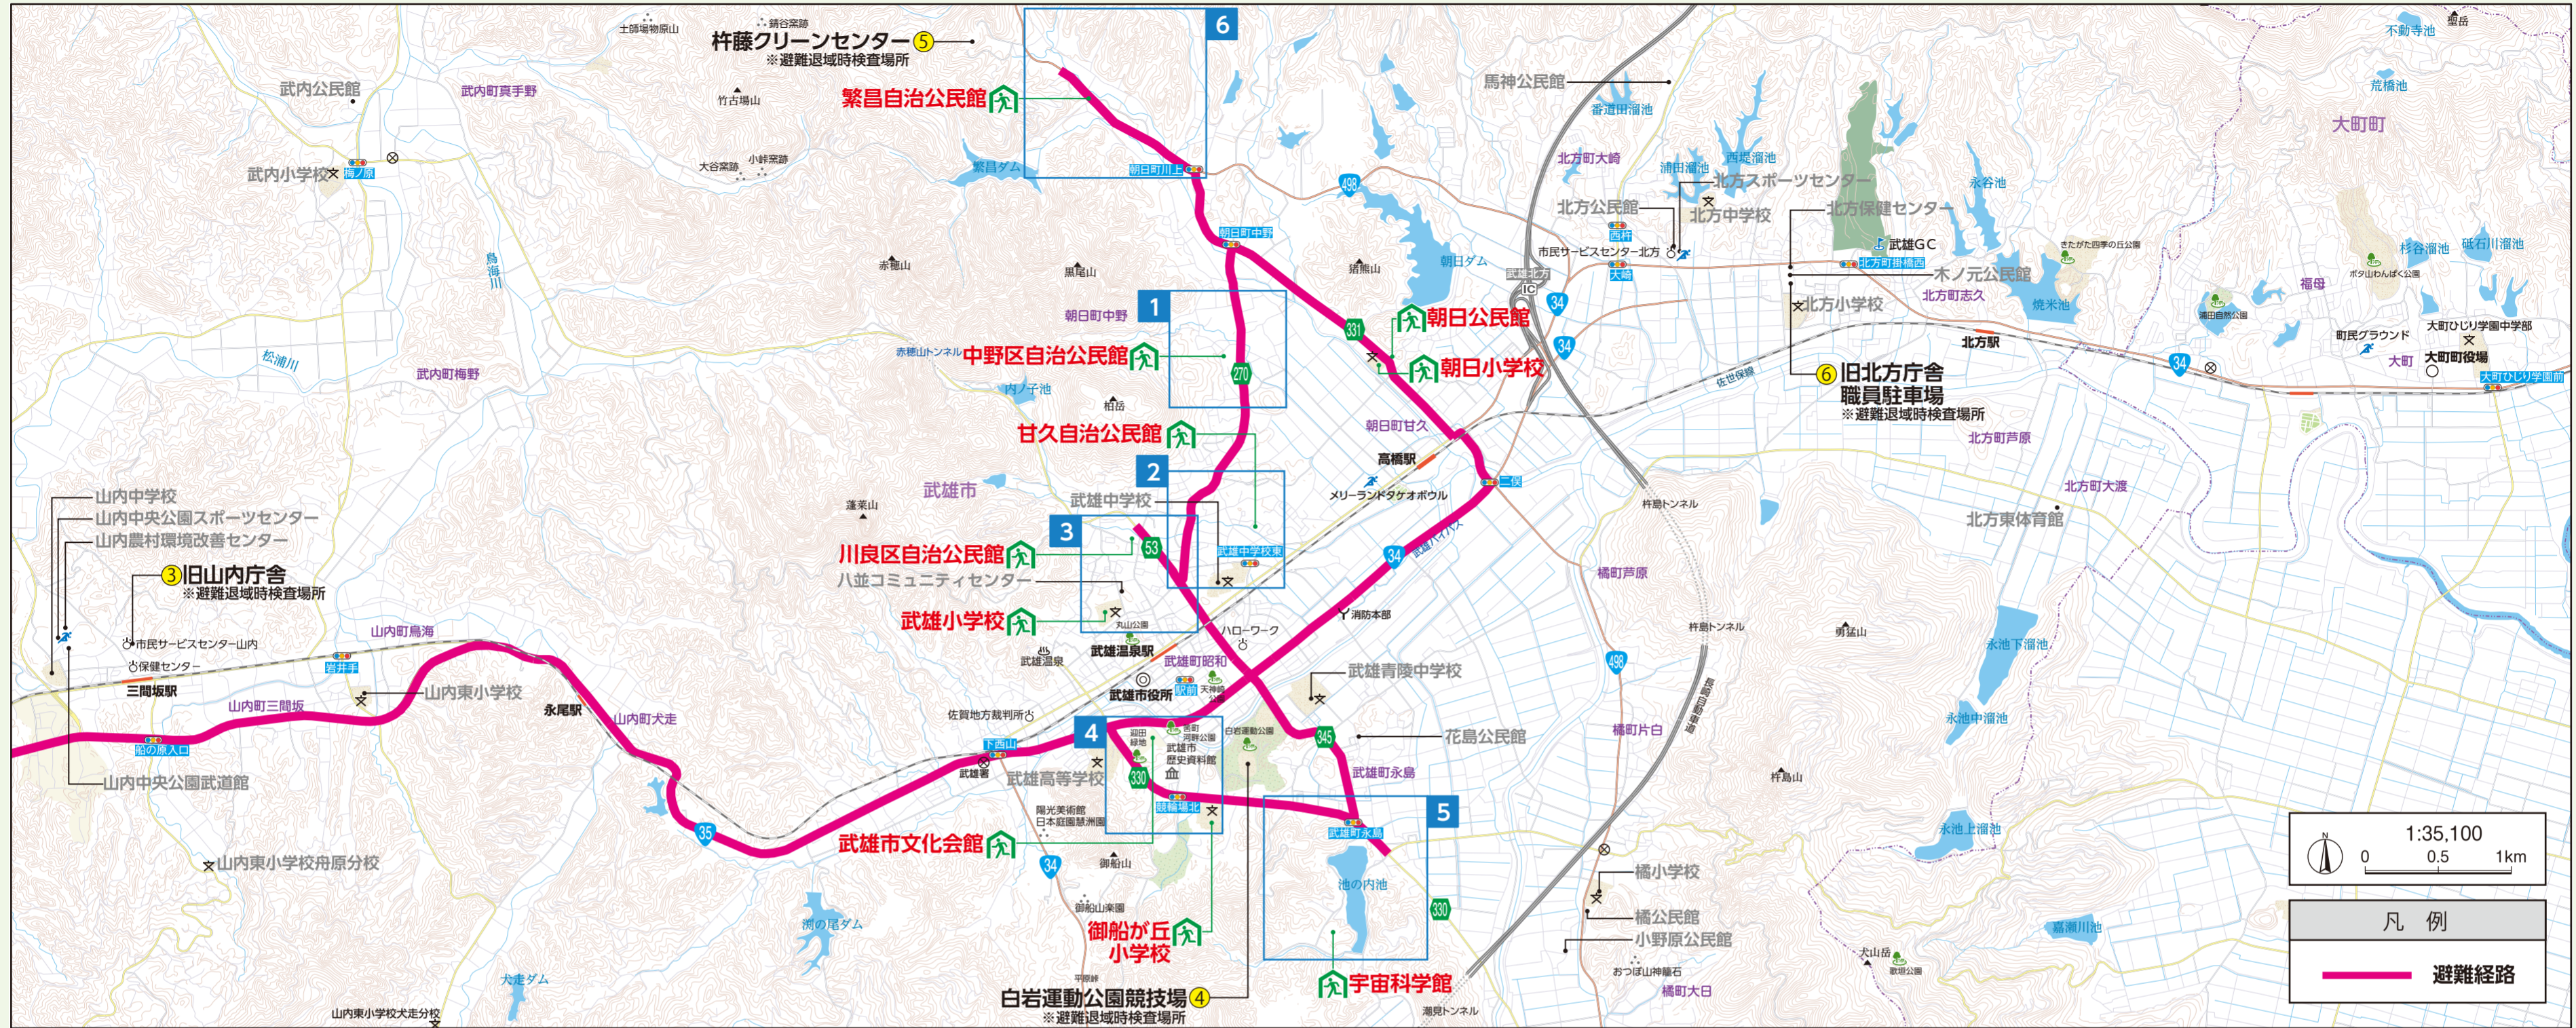

東山代町【避難先：武雄市】

行政区名	避難所	() は予備施設
里	朝日小学校、武雄小学校、〔武雄市文化会館〕	
福和	武雄市文化会館	
長浜	武雄市文化会館	
日尾	中野区自治公民館、〔御船が丘小学校〕	
天神	朝日公民館	
脇野	武雄市文化会館	
浦川内	御船が丘小学校	
東大久保	御船が丘小学校	

行政区名	避難所	() は予備施設
大久保	宇宙科学館	
福住	武雄市文化会館	
国見	御船が丘小学校	
下分	武雄市文化会館	
滝川内	繁昌自治公民館、〔甘久自治公民館〕	
辻の堂	宇宙科学館	
川内野	川良区自治公民館、〔甘久自治公民館〕	
日南郷	宇宙科学館	